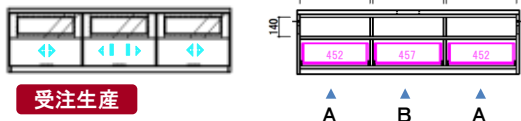

≪台輪カット20mmまで

耐荷重

全体に均等に荷重がかかった時に耐えられる数値です。

- ダンパー
- 耐震ラッチ
- ⇄ レール付引出
- ⇄⇄ レール付引出・間仕切り板付
- ⚡ 照明
- ↑ ガラス棚

【表示寸法】

- ・内部寸法
- ・棚板寸法
- ・引出内寸
- ・配線寸法

※テレビ以外のアイテムには側面配線孔キャップが付属されておりません。

①テレビ160 ナチュラル
⑩テレビ160 ブラウン
W:1602 D:500 H:1999
¥ 233,000-(税別)

②テレビ180 ナチュラル
⑪テレビ180 ブラウン
W:1802 D:500 H:1999
¥ 247,000-(税別)

A断面 B断面
側面配線孔キャップ 2個付き

テレビL

天板耐荷重 80kg

受注生産
③テレビ160L ナチュラル 受
⑫テレビ160L ブラウン 受
W:1602 D:500 H:460
¥ 141,000-(税別)

天板耐荷重 80kg

受注生産
④テレビ180L ナチュラル 受
⑬テレビ180L ブラウン 受
W:1802 D:500 H:460
¥ 149,000-(税別)