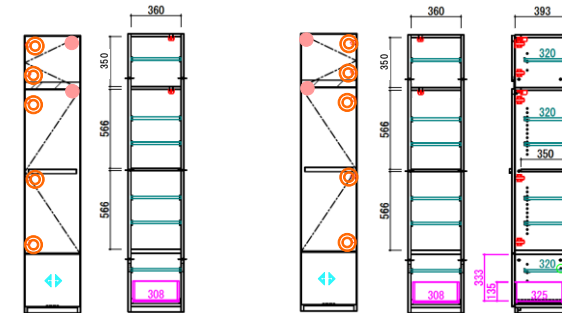

②テレビ180 ナチュラル
⑪テレビ180 ブラウン
W:1802 D:500 H:1999
¥ 247,000-(税別)

A断面 B断面
側面配線孔キャップ 2個付き

テレビL

天板耐荷重 80kg

受注生産
③テレビ160L ナチュラル 受
⑫テレビ160L ブラウン 受
W:1602 D:500 H:460
¥ 141,000-(税別)

天板耐荷重 80kg

受注生産
④テレビ180L ナチュラル 受
⑬テレビ180L ブラウン 受
W:1802 D:500 H:460
¥ 149,000-(税別)

A断面 B断面
側面配線孔キャップ 2個付き

キュリオ

⑤キュリオ40左 ナチュラル
⑭キュリオ40左 ブラウン
W:400 D:450 H:2000
¥ 118,000-(税別)

⑥キュリオ40右 ナチュラル
⑮キュリオ40右 ブラウン
W:400 D:450 H:2000
¥ 118,000-(税別)

⑦キュリオ60 ナチュラル
⑯キュリオ60 ブラウン
W:600 D:450 H:2000
¥ 141,000-(税別)

板戸

⑧板戸40左 ナチュラル
⑰板戸40左 ブラウン
W:400 D:450 H:2000
¥ 98,000-(税別)

⑨板戸40右 ナチュラル
⑱板戸40右 ブラウン
W:400 D:450 H:2000
¥ 98,000-(税別)