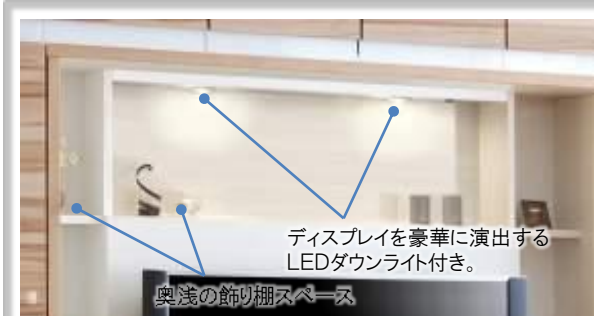

TV OPEN部

ディスプレイを豪華に演出するLEDダウンライト付き。

奥浅の飾り棚スペース