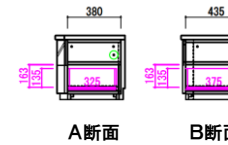

≪台輪カット20mmまで

耐荷重

全体に均等に荷重がかかった時に耐えられる数値です。

- ダンパー
- 耐震ラッチ
- ⇄ レール付引出
- ⇄⇄ レール付引出・間仕切り板付
- ⚡ 照明
- ↑ ガラス棚

【表示寸法】

- ・内部寸法
- ・棚板寸法
- ・引出内寸
- ・配線寸法

※テレビ以外のアイテムには側面配線孔キャップが付属されておりません。

①テレビ160 ナチュラル
⑩テレビ160 ブラウン
W:1602 D:500 H:1999
¥ 233,000-(税別)

②テレビ180 ナチュラル
⑪テレビ180 ブラウン
W:1802 D:500 H:1999
¥ 247,000-(税別)

A断面 B断面
側面配線孔キャップ 2個付き

テレビL

天板耐荷重 80kg

受注生産
③テレビ160L ナチュラル 受
⑫テレビ160L ブラウン 受
W:1602 D:500 H:460
¥ 141,000-(税別)

天板耐荷重 80kg

受注生産
④テレビ180L ナチュラル 受
⑬テレビ180L ブラウン 受
W:1802 D:500 H:460
¥ 149,000-(税別)

A断面 B断面
側面配線孔キャップ 2個付き

キュリオ

⑤キュリオ40左 ナチュラル
⑭キュリオ40左 ブラウン
W:400 D:450 H:2000
¥ 118,000-(税別)

⑥キュリオ40右 ナチュラル
⑮キュリオ40右 ブラウン
W:400 D:450 H:2000
¥ 118,000-(税別)

⑦キュリオ60 ナチュラル
⑯キュリオ60 ブラウン
W:600 D:450 H:2000
¥ 141,000-(税別)