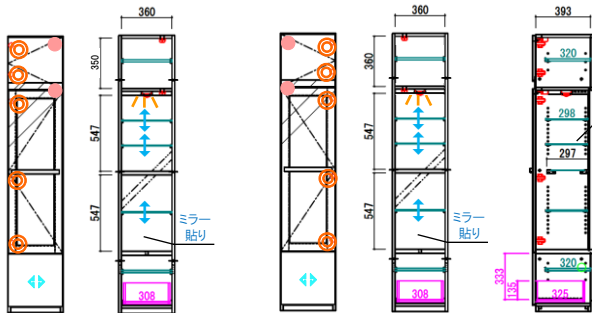

≪台輪カット20mmまで

耐荷重

全体に均等に荷重がかかった時に耐えられる数値です。

- ダンパー
- 耐震ラッチ
- ⇄ レール付引出
- ⇄⇄ レール付引出・間仕切り板付
- ⚡ 照明
- ↑ ガラス棚

【表示寸法】

- ・内部寸法
- ・棚板寸法
- ・引出内寸
- ・配線寸法

※テレビ以外のアイテムには側面配線孔キャップが付属されておりません。

①テレビ160 ナチュラル
⑩テレビ160 ブラウン
W:1602 D:500 H:1999
¥ 233,000-(税別)

②テレビ180 ナチュラル
⑪テレビ180 ブラウン
W:1802 D:500 H:1999
¥ 247,000-(税別)

A断面 B断面
側面配線孔キャップ 2個付き

テレビL

天板耐荷重 80kg

受注生産
③テレビ160L ナチュラル 受
⑫テレビ160L ブラウン 受
W:1602 D:500 H:460
¥ 141,000-(税別)

天板耐荷重 80kg

受注生産
④テレビ180L ナチュラル 受
⑬テレビ180L ブラウン 受
W:1802 D:500 H:460
¥ 149,000-(税別)

A断面 B断面
側面配線孔キャップ 2個付き

キュリオ

⑤キュリオ40左 ナチュラル
⑭キュリオ40左 ブラウン
W:400 D:450 H:2000
¥ 118,000-(税別)

⑥キュリオ40右 ナチュラル
⑮キュリオ40右 ブラウン
W:400 D:450 H:2000
¥ 118,000-(税別)

⑦キュリオ60 ナチュラル
⑯キュリオ60 ブラウン
W:600 D:450 H:2000
¥ 141,000-(税別)