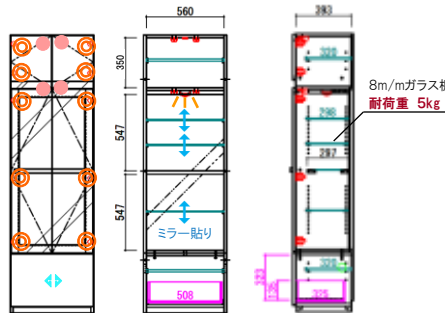

≪台輪カット20mmまで

耐荷重

全体に均等に荷重がかかった時に耐えられる数値です。

- ダンパー
- 耐震ラッチ
- ⇄ レール付引出
- ⇄⇄ レール付引出・間仕切り板付
- ⚡ 照明
- ↑ ガラス棚

【表示寸法】

- ・内部寸法
- ・棚板寸法
- ・引出内寸
- ・配線寸法

※テレビ以外のアイテムには側面配線孔キャップが付属されておりません。

①テレビ160 ナチュラル
⑩テレビ160 ブラウン
W:1602 D:500 H:1999
¥ 233,000-(税別)

②テレビ180 ナチュラル
⑪テレビ180 ブラウン
W:1802 D:500 H:1999
¥ 247,000-(税別)

A断面 B断面
側面配線孔キャップ 2個付き

テレビL

天板耐荷重 80kg

受注生産
③テレビ160L ナチュラル 受
⑫テレビ160L ブラウン 受
W:1602 D:500 H:460
¥ 141,000-(税別)

天板耐荷重 80kg

受注生産
④テレビ180L ナチュラル 受
⑬テレビ180L ブラウン 受
W:1802 D:500 H:460
¥ 149,000-(税別)

A断面 B断面
側面配線孔キャップ 2個付き

キュリオ

⑤キュリオ40左 ナチュラル
⑭キュリオ40左 ブラウン
W:400 D:450 H:2000
¥ 118,000-(税別)

⑥キュリオ40右 ナチュラル
⑮キュリオ40右 ブラウン
W:400 D:450 H:2000
¥ 118,000-(税別)

⑦キュリオ60 ナチュラル
⑯キュリオ60 ブラウン
W:600 D:450 H:2000
¥ 141,000-(税別)