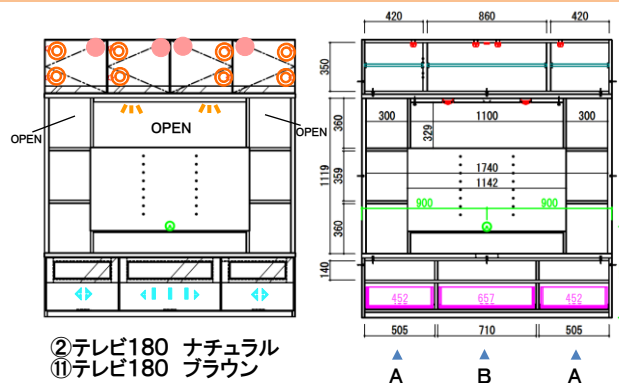

使いやすい開戸収納で、TVの上も無駄なく収納に使えます。

扉は閉じたままリモコン操作可能!

引出は便利な間仕切り板付き。

壁掛けスタイル!

あなたの居場所に合わせて自由に向きを変えられる新しい壁掛けスタイルです。前後、上下、左右に可動することで、どこからでもTVを楽しむことができます。

オプション

壁面工事不要!
手軽に壁掛け設置!

前後、上下、左右に可動します。

※この商品の耐震ラッチは地震等によって人的被害や家具の転倒を防ぐ補助的な器具であり完全に防止することは出来ませんので、これに伴う補償等は一切負いかねます。

巾木よけ&配線孔

家の巾木をかわすためのサクリ加工を施しているため、壁にピッタリ置くことができます。サクリ寸法D:14[≒]×H:80[≒]

効果発揮
震度3〜4以上で

テレビ

受注生産

受注から約30日後の工場出荷となります。

全アイテム 背面化粧なし

≪台輪カット20mmまで

耐荷重

全体に均等に荷重がかかった時に耐えられる数値です。

- ダンパー
- 耐震ラッチ
- ⇄ レール付引出
- ⇄⇄ レール付引出・間仕切り板付
- ⚡ 照明
- ↑ ガラス棚

【表示寸法】

- ・内部寸法
- ・棚板寸法
- ・引出内寸
- ・配線寸法

※テレビ以外のアイテムには側面配線孔キャップが付属されておりません。

①テレビ160 ナチュラル
⑩テレビ160 ブラウン
W:1602 D:500 H:1999
¥ 233,000-(税別)

②テレビ180 ナチュラル
⑪テレビ180 ブラウン
W:1802 D:500 H:1999
¥ 247,000-(税別)

A断面 B断面
側面配線孔キャップ 2個付き

テレビL

天板耐荷重 80kg

受注生産
③テレビ160L ナチュラル 受
⑫テレビ160L ブラウン 受
W:1602 D:500 H:460
¥ 141,000-(税別)

天板耐荷重 80kg

受注生産
④テレビ180L ナチュラル 受
⑬テレビ180L ブラウン 受
W:1802 D:500 H:460
¥ 149,000-(税別)