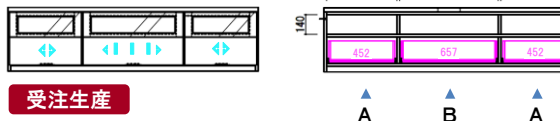

②テレビ180 ナチュラル
⑪テレビ180 ブラウン
W:1802 D:500 H:1999
¥ 247,000-(税別)

A断面 B断面
側面配線孔キャップ 2個付き

テレビL

天板耐荷重 80kg

受注生産
③テレビ160L ナチュラル 受
⑫テレビ160L ブラウン 受
W:1602 D:500 H:460
¥ 141,000-(税別)

天板耐荷重 80kg

受注生産
④テレビ180L ナチュラル 受
⑬テレビ180L ブラウン 受
W:1802 D:500 H:460
¥ 149,000-(税別)

A断面 B断面
側面配線孔キャップ 2個付き

キュリオ

⑤キュリオ40左 ナチュラル
⑭キュリオ40左 ブラウン
W:400 D:450 H:2000
¥ 118,000-(税別)

⑥キュリオ40右 ナチュラル
⑮キュリオ40右 ブラウン
W:400 D:450 H:2000
¥ 118,000-(税別)

⑦キュリオ60 ナチュラル
⑯キュリオ60 ブラウン
W:600 D:450 H:2000
¥ 141,000-(税別)