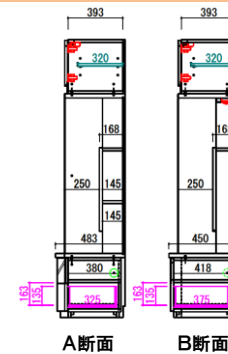

≪台輪カット20mmまで

耐荷重

全体に均等に荷重がかかった時に耐えられる数値です。

- ダンパー
- 耐震ラッチ
- ⇄ レール付引出
- ⇄⇄ レール付引出・間仕切り板付
- ⚡ 照明
- ↑ ガラス棚

【表示寸法】

- ・内部寸法
- ・棚板寸法
- ・引出内寸
- ・配線寸法

※テレビ以外のアイテムには側面配線孔キャップが付属されておりません。

①テレビ160 ナチュラル
⑩テレビ160 ブラウン
W:1602 D:500 H:1999
¥ 233,000-(税別)

②テレビ180 ナチュラル
⑪テレビ180 ブラウン
W:1802 D:500 H:1999
¥ 247,000-(税別)

A断面 B断面
側面配線孔キャップ 2個付き

テレビL

天板耐荷重 80kg

受注生産
③テレビ160L ナチュラル 受
⑫テレビ160L ブラウン 受
W:1602 D:500 H:460
¥ 141,000-(税別)

天板耐荷重 80kg

受注生産
④テレビ180L ナチュラル 受
⑬テレビ180L ブラウン 受
W:1802 D:500 H:460
¥ 149,000-(税別)