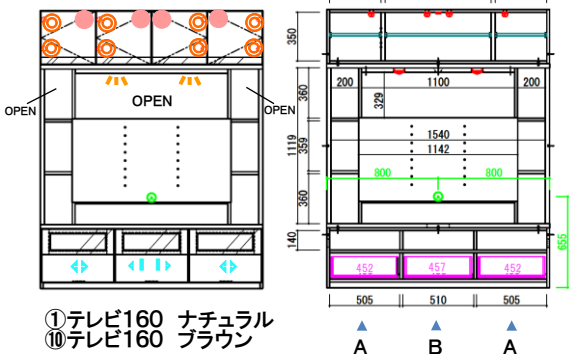

使いやすい開戸収納で、TVの上も無駄なく収納に使えます。

扉は閉じたままリモコン操作可能!

引出は便利な間仕切り板付き。

壁掛けスタイル!

あなたの居場所に合わせて自由に向きを変えられる新しい壁掛けスタイルです。前後、上下、左右に可動することで、どこからでもTVを楽しむことができます。

オプション

壁面工事不要!
手軽に壁掛け設置!

前後、上下、左右に可動します。

※この商品の耐震ラッチは地震等によって人的被害や家具の転倒を防ぐ補助的な器具であり完全に防止することは出来ませんので、これに伴う補償等は一切負いかねます。

巾木よけ&配線孔

家の巾木をかわすためのサクリ加工を施しているため、壁にピッタリ置くことができます。サクリ寸法D:14[≒]×H:80[≒]

効果発揮
震度3〜4以上で

テレビ

受注生産

受注から約30日後の工場出荷となります。

全アイテム 背面化粧なし

≪台輪カット20mmまで

耐荷重

全体に均等に荷重がかかった時に耐えられる数値です。

- ダンパー
- 耐震ラッチ
- ⇄ レール付引出
- ⇄⇄ レール付引出・間仕切り板付
- ⚡ 照明
- ↑ ガラス棚

【表示寸法】

- ・内部寸法
- ・棚板寸法
- ・引出内寸
- ・配線寸法

※テレビ以外のアイテムには側面配線孔キャップが付属されておりません。

①テレビ160 ナチュラル
⑩テレビ160 ブラウン
W:1602 D:500 H:1999
¥ 233,000-(税別)

②テレビ180 ナチュラル
⑪テレビ180 ブラウン
W:1802 D:500 H:1999
¥ 247,000-(税別)

A断面 B断面
側面配線孔キャップ 2個付き

テレビL

天板耐荷重 80kg

受注生産
③テレビ160L ナチュラル 受
⑫テレビ160L ブラウン 受
W:1602 D:500 H:460
¥ 141,000-(税別)

天板耐荷重 80kg

受注生産
④テレビ180L ナチュラル 受
⑬テレビ180L ブラウン 受
W:1802 D:500 H:460
¥ 149,000-(税別)