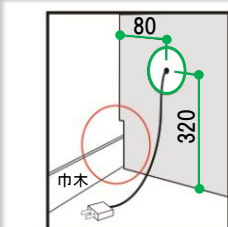

使いやすい開戸収納で、TVの上も無駄なく収納に使えます。

扉は閉じたままリモコン操作可能!

引出は便利な間仕切り板付き。

壁掛けスタイル!

あなたの居場所に合わせて自由に向きを変えられる新しい壁掛けスタイルです。前後、上下、左右に可動することで、どこからでもTVを楽しむことができます。

オプション

壁面工事不要!
手軽に壁掛け設置!

前後、上下、左右に可動します。

壁掛け
ムービングアーム
TK-7L
¥52,600-(税別)

首振りタイプ

キュリオ

ディスプレイを豪華に演出するLEDダウンライト付き。

引出内部棚板

小物などが収納できる内部棚板付。(キュリオ・板戸)

地震対策

開き扉には耐震ラッチが標準装備で付いています。

※この商品の耐震ラッチは地震等によって人的被害や家具の転倒を防ぐ補助的な器具であり完全に防止することは出来ませんので、これに伴う補償等は一切負いかねます。

巾木よけ&配線孔

家の巾木をかわすためのサクリ加工を施しているため、壁にピッタリ置くことができます。サクリ寸法D:14[≒]×H:80[≒]

効果発揮
震度3〜4以上で

テレビ

受注生産

受注から約30日後の工場出荷となります。

全アイテム 背面化粧なし