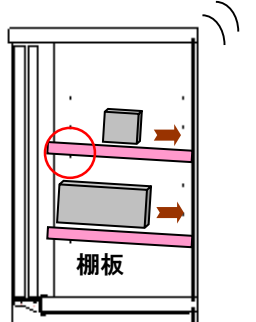

地震対策 その3 耐震棚板

棚板に傾きを若干持たせることで地震時に収納物が飛び出しにくくなっています。