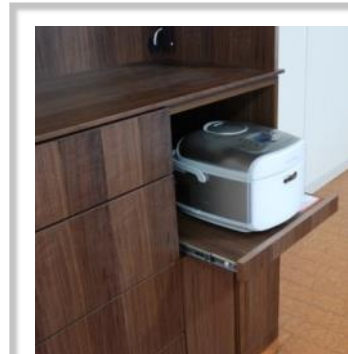

レンジ家電

レンジOP

安心・安全

オプション

オプションでダストBOXを購入できます！

オプションダストボックス30
W:230 D:370 H:545
¥ 5,200- (税別)

抜け落ち防止！L字型プラグ

全てのコンセント本体は高品質の日本製です。

スライドテーブルが高めにあり、使い勝手がグ〜んとUPしました！

右の深引出には2リットのペットボトルを立てて収納できます！また内部には可動棚板も付いています

置き場に困るゴミ箱もここならスッキリ収納できます。