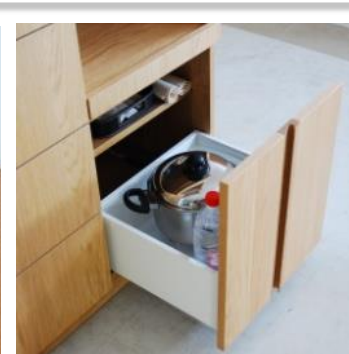

レンジ家電

レンジOP

安心・安全

オプション

オプションでダストBOXを購入できます！

オプションダストボックス30
W:230 D:370 H:545
¥ 5,200- (税別)

抜け落ち防止！L字型プラグ

全てのコンセント本体は高品質の日本製です。

スライドテーブルが高めにあり、使い勝手がグ〜んとUPしました！

右の深引出には2リットのペットボトルを立てて収納できます！また内部には可動棚板も付いています

置き場に困るゴミ箱もここならスッキリ収納できます。