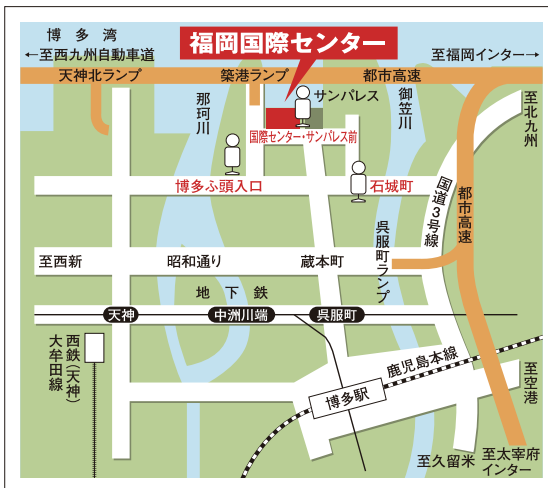

# 特別ご招待チケット

家具ショージャパン2025 in 福岡国際センター

2025 1/25 (SAT) 26 (SUN) 27 (MON)

10:00~19:00 (入場は18:30分まで) 最終日のみ17:00まで (入場は16:30分まで)

西日本最大級のインテリアフェア 国際センターが家具店になる!

# KAGUSHOW JAPAN

主催 / 福岡家具商組合

福岡市地下鉄/西鉄バス/JR利用		福岡国際センター	
福岡空港 地下鉄福岡空港駅	地下鉄約13分 (中洲山崎駅乗り換え) 地下鉄約6分		呉服町駅下車 徒歩約15分
JR博多駅 博多駅センタービル Eのりば(福銀前)	99番バス 約11分		国際センターサンパレス前 下車 徒歩すぐ
地下鉄天神 ソリアステージ前	80番バス 約10分		国際センターサンパレス前 下車 徒歩すぐ
都市高速利用			
	北九州方面から	築港ランプ 約3分	
	太宰府方面から		
	唐津方面から	呉服町ランプ 約5分	