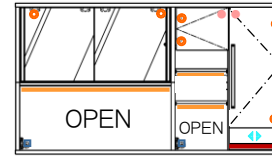

- ② 上置180 ブラック 受
上置180 レッド 受
W:1798 D:397 H:330~590
¥ 95,000-(税別)

200

受注生産

- ③ 上置200 ブラック 受
上置200 レッド 受
W:1998 D:397 H:330~590
¥ 108,000-(税別)

上台

- ④ 上台160W 左OP ブラック
上台160W 左OP レッド
W:1602 D:500 H:1180
¥ 186,400-(税別)