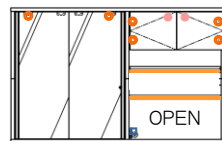

上台

⑩ 上台160H 左OP ブラック
上台160H 左OP レッド
W:1602 D:500 H:1180
¥ 185,400- (税別)

⑪ 上台160H 右OP ブラック
上台160H 右OP レッド
W:1602 D:500 H:1180
¥ 185,400- (税別)

⑫ 上台180H 左OP ブラック
上台180H 左OP レッド
W:1802 D:500 H:1180
¥ 195,700- (税別)

⑬ 上台180H 右OP ブラック
上台180H 右OP レッド
W:1802 D:500 H:1180
¥ 195,700- (税別)

⑭ 上台200H 左OP ブラック
上台200H 左OP レッド
W:2002 D:500 H:1180
¥ 205,000- (税別)

⑮ 上台200H 右OP ブラック
上台200H 右OP レッド
W:2002 D:500 H:1180
¥ 205,000- (税別)