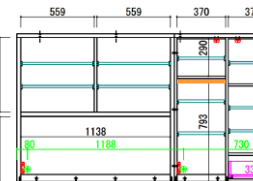

- ⑤ 上台160W 右OP ブラック
上台160W 右OP レッド
W:1602 D:500 H:1180
¥ 186,400-(税別)

- ⑥ 上台180W 左OP ブラック
上台180W 左OP レッド
W:1802 D:500 H:1180
¥ 207,000-(税別)

- ⑦ 上台180W 右OP ブラック
上台180W 右OP レッド
W:1802 D:500 H:1180
¥ 207,000-(税別)

- ⑧ 上台200W 左OP ブラック
上台200W 左OP レッド
W:2002 D:500 H:1180
¥ 216,300-(税別)

- ⑨ 上台200W 右OP ブラック
上台200W 右OP レッド
W:2002 D:500 H:1180
¥ 216,300-(税別)

WOP

下台

引出

間仕切付き

- ⑩ 下台引出60 ブラック
下台引出60 レッド
W:598 D:470 H:870
¥ 99,900-(税別)

間仕切付き

- ⑪ 下台引出80 ブラック
下台引出80 レッド
W:798 D:470 H:870
¥ 113,300-(税別)

開戸

- ⑫ 下台開戸40左 ブラック
下台開戸40左 レッド
⑬ 下台開戸40右 ブラック
下台開戸40右 レッド
W:398 D:470 H:870
¥ 37,100-(税別)

- ⑭ 下台開戸60 ブラック
下台開戸60 レッド
W:598 D:470 H:870
¥ 50,500-(税別)