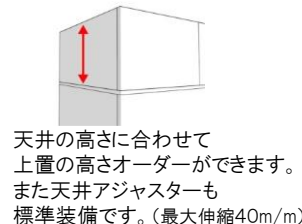

地震対策

地震対策
その1 上置高さオーダー
&天井アジャスター

※この商品の耐震ラッチや上置は地震等によって人の被害や家具の転倒を防ぐ補助的な器具であり
完全に防止することは出来ませんので、これに伴う補償等は一切負いかねます。