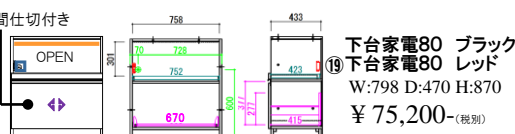

⑭ 下台開戸60 ブラック
 下台開戸60 レッド
 W:598 D:470 H:870
 ¥ 50,500- (税別)

家電

間仕切付き

受注生産
 ⑯ 下台家電40 ブラック
 下台家電40 レッド
 W:398 D:470 H:870
 ¥ 63,900- (税別)

⑰ 下台家電60 ブラック
 下台家電60 レッド
 W:598 D:470 H:870
 ¥ 63,900- (税別)

⑱ 下台家電80 ブラック
 下台家電80 レッド
 W:798 D:470 H:870
 ¥ 75,200- (税別)