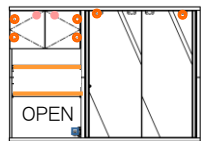

上台

⑩ 上台160H 左OP ブラック
上台160H 左OP レッド
W:1602 D:500 H:1180
¥ 185,400- (税別)

⑪ 上台160H 右OP ブラック
上台160H 右OP レッド
W:1602 D:500 H:1180
¥ 185,400- (税別)

⑫ 上台180H 左OP ブラック
上台180H 左OP レッド
W:1802 D:500 H:1180
¥ 195,700- (税別)

⑬ 上台180H 右OP ブラック
上台180H 右OP レッド
W:1802 D:500 H:1180
¥ 195,700- (税別)

⑭ 上台200H 左OP ブラック
上台200H 左OP レッド
W:2002 D:500 H:1180
¥ 205,000- (税別)

⑮ 上台200H 右OP ブラック
上台200H 右OP レッド
W:2002 D:500 H:1180
¥ 205,000- (税別)