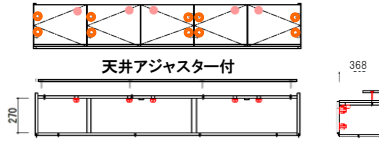

- ② 上置180 ブラック 受
上置180 レッド 受
W:1798 D:397 H:330~590
¥ 95,000-(税別)

200

受注生産

- ③ 上置200 ブラック 受
上置200 レッド 受
W:1998 D:397 H:330~590
¥ 108,000-(税別)

上台

- ④ 上台160W 左OP ブラック
上台160W 左OP レッド
W:1602 D:500 H:1180
¥ 186,400-(税別)