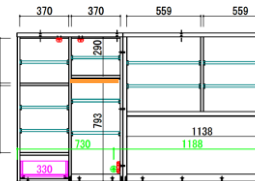

- ② 上置180 ブラック 受
上置180 レッド 受
W:1798 D:397 H:330~590
¥ 95,000-(税別)

200

受注生産

- ③ 上置200 ブラック 受
上置200 レッド 受
W:1998 D:397 H:330~590
¥ 108,000-(税別)

上台

- ④ 上台160W 左OP ブラック
上台160W 左OP レッド
W:1602 D:500 H:1180
¥ 186,400-(税別)

- ⑤ 上台160W 右OP ブラック
上台160W 右OP レッド
W:1602 D:500 H:1180
¥ 186,400-(税別)

- ⑥ 上台180W 左OP ブラック
上台180W 左OP レッド
W:1802 D:500 H:1180
¥ 207,000-(税別)

- ⑦ 上台180W 右OP ブラック
上台180W 右OP レッド
W:1802 D:500 H:1180
¥ 207,000-(税別)

- ⑧ 上台200W 左OP ブラック
上台200W 左OP レッド
W:2002 D:500 H:1180
¥ 216,300-(税別)

- ⑨ 上台200W 右OP ブラック
上台200W 右OP レッド
W:2002 D:500 H:1180
¥ 216,300-(税別)

WOP

下台

引出

間仕切付き

- ⑩ 下台引出60 ブラック
下台引出60 レッド
W:598 D:470 H:870
¥ 99,900-(税別)

間仕切付き

- ⑪ 下台引出80 ブラック
下台引出80 レッド
W:798 D:470 H:870
¥ 113,300-(税別)

開戸

- ⑫ 下台開戸40左 ブラック
下台開戸40左 レッド
⑬ 下台開戸40右 ブラック
下台開戸40右 レッド
W:398 D:470 H:870
¥ 37,100-(税別)

- ⑭ 下台開戸60 ブラック
下台開戸60 レッド
W:598 D:470 H:870
¥ 50,500-(税別)