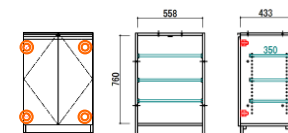

間仕切付き

- ⑪ 下台引出80 ブラック
下台引出80 レッド
W:798 D:470 H:870
¥ 113,300-(税別)

開戸

- ⑫ 下台開戸40左 ブラック
下台開戸40左 レッド
⑬ 下台開戸40右 ブラック
下台開戸40右 レッド
W:398 D:470 H:870
¥ 37,100-(税別)

- ⑭ 下台開戸60 ブラック
下台開戸60 レッド
W:598 D:470 H:870
¥ 50,500-(税別)