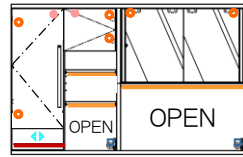

- ② 上置180 ブラック 受
上置180 レッド 受
W:1798 D:397 H:330~590
¥ 95,000-(税別)

200

受注生産

- ③ 上置200 ブラック 受
上置200 レッド 受
W:1998 D:397 H:330~590
¥ 108,000-(税別)

上台

- ④ 上台160W 左OP ブラック
上台160W 左OP レッド
W:1602 D:500 H:1180
¥ 186,400-(税別)