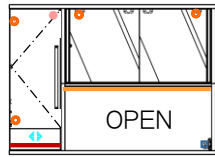

- ② 上置180 ブラック 受
上置180 レッド 受
W:1798 D:397 H:330~590
¥ 95,000-(税別)

200

受注生産

- ③ 上置200 ブラック 受
上置200 レッド 受
W:1998 D:397 H:330~590
¥ 108,000-(税別)

上台

- ④ 上台160W 左OP ブラック
上台160W 左OP レッド
W:1602 D:500 H:1180
¥ 186,400-(税別)