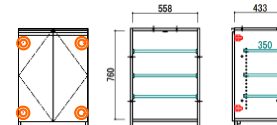

下台

引出

✕ 台輪カット 45^{mm}まで

間仕切付き

⑩ 下台引出60 ブラック
 下台引出60 レッド
 W:598 D:470 H:870
 ¥ 99,900- (税別)

⑪ 下台引出80 ブラック
 下台引出80 レッド
 W:798 D:470 H:870
 ¥ 113,300- (税別)

開戸

⑫ 下台開戸40左 ブラック
 下台開戸40左 レッド
 ⑬ 下台開戸40右 ブラック
 下台開戸40右 レッド
 W:398 D:470 H:870
 ¥ 37,100- (税別)