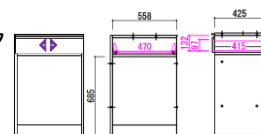

間仕切付き

- ⑪ 下台引出80 ブラック
下台引出80 レッド
W:798 D:470 H:870
¥ 113,300-(税別)

開戸

- ⑫ 下台開戸40左 ブラック
下台開戸40左 レッド
⑬ 下台開戸40右 ブラック
下台開戸40右 レッド
W:398 D:470 H:870
¥ 37,100-(税別)

- ⑭ 下台開戸60 ブラック
下台開戸60 レッド
W:598 D:470 H:870
¥ 50,500-(税別)

家電

間仕切付き

- ⑮ 下台家電40 ブラック
下台家電40 レッド
W:398 D:470 H:870
¥ 63,900-(税別)

- ⑯ 下台家電60 ブラック
下台家電60 レッド
W:598 D:470 H:870
¥ 63,900-(税別)

- ⑰ 下台家電80 ブラック
下台家電80 レッド
W:798 D:470 H:870
¥ 75,200-(税別)

ダスト

- ⑱ 下台ダスト40 ブラック
下台ダスト40 レッド
W:398 D:470 H:870
¥ 36,100-(税別)