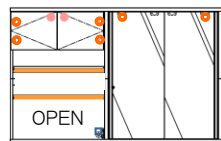

上台

⑩ 上台160H 左OP ブラック
上台160H 左OP レッド
W:1602 D:500 H:1180
¥ 185,400- (税別)

⑪ 上台160H 右OP ブラック
上台160H 右OP レッド
W:1602 D:500 H:1180
¥ 185,400- (税別)

⑫ 上台180H 左OP ブラック
上台180H 左OP レッド
W:1802 D:500 H:1180
¥ 195,700- (税別)

⑬ 上台180H 右OP ブラック
上台180H 右OP レッド
W:1802 D:500 H:1180
¥ 195,700- (税別)

⑭ 上台200H 左OP ブラック
上台200H 左OP レッド
W:2002 D:500 H:1180
¥ 205,000- (税別)

⑮ 上台200H 右OP ブラック
上台200H 右OP レッド
W:2002 D:500 H:1180
¥ 205,000- (税別)