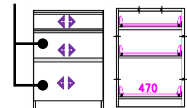

- ⑧ 上台200W 左OP ブラック
上台200W 左OP レッド
W:2002 D:500 H:1180
¥ 216,300-(税別)

- ⑨ 上台200W 右OP ブラック
上台200W 右OP レッド
W:2002 D:500 H:1180
¥ 216,300-(税別)

WOP

下台

引出

間仕切付き

- ⑩ 下台引出60 ブラック
下台引出60 レッド
W:598 D:470 H:870
¥ 99,900-(税別)

間仕切付き

- ⑪ 下台引出80 ブラック
下台引出80 レッド
W:798 D:470 H:870
¥ 113,300-(税別)

開戸

- ⑫ 下台開戸40左 ブラック
下台開戸40左 レッド
⑬ 下台開戸40右 ブラック
下台開戸40右 レッド
W:398 D:470 H:870
¥ 37,100-(税別)

- ⑭ 下台開戸60 ブラック
下台開戸60 レッド
W:598 D:470 H:870
¥ 50,500-(税別)