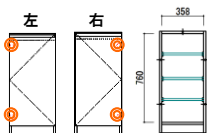

- ⑧ 上台200W 左OP ブラック
上台200W 左OP レッド
W:2002 D:500 H:1180
¥ 216,300-(税別)

- ⑨ 上台200W 右OP ブラック
上台200W 右OP レッド
W:2002 D:500 H:1180
¥ 216,300-(税別)

WOP

下台

引出

間仕切付き

- ⑩ 下台引出60 ブラック
下台引出60 レッド
W:598 D:470 H:870
¥ 99,900-(税別)

間仕切付き

- ⑪ 下台引出80 ブラック
下台引出80 レッド
W:798 D:470 H:870
¥ 113,300-(税別)

開戸

- ⑫ 下台開戸40左 ブラック
下台開戸40左 レッド
⑬ 下台開戸40右 ブラック
下台開戸40右 レッド
W:398 D:470 H:870
¥ 37,100-(税別)

- ⑭ 下台開戸60 ブラック
下台開戸60 レッド
W:598 D:470 H:870
¥ 50,500-(税別)