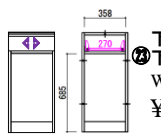

間仕切付き

- ⑪ 下台引出80 ブラック
下台引出80 レッド
W:798 D:470 H:870
¥ 113,300-(税別)

開戸

- ⑫ 下台開戸40左 ブラック
下台開戸40左 レッド
⑬ 下台開戸40右 ブラック
下台開戸40右 レッド
W:398 D:470 H:870
¥ 37,100-(税別)

- ⑭ 下台開戸60 ブラック
下台開戸60 レッド
W:598 D:470 H:870
¥ 50,500-(税別)

家電

間仕切付き

- ⑮ 下台家電40 ブラック
下台家電40 レッド
W:398 D:470 H:870
¥ 63,900-(税別)

- ⑯ 下台家電60 ブラック
下台家電60 レッド
W:598 D:470 H:870
¥ 63,900-(税別)

- ⑰ 下台家電80 ブラック
下台家電80 レッド
W:798 D:470 H:870
¥ 75,200-(税別)

ダスト

- ⑱ 下台ダスト40 ブラック
下台ダスト40 レッド
W:398 D:470 H:870
¥ 36,100-(税別)

- ⑲ 下台ダスト60 ブラック
下台ダスト60 レッド
W:598 D:470 H:870
¥ 39,100-(税別)

天板

受注生産

- ⑳ 天板60 ブラック 受
天板60 レッド 受
W:602 D:500 H:30
¥ 20,000-(税別)

受注生産

- ㉑ 天板80 ブラック 受
天板80 レッド 受
W:802 D:500 H:30
¥ 27,000-(税別)

受注生産

- ㉒ 天板100 ブラック 受
天板100 レッド 受
W:1002 D:500 H:30
¥ 34,000-(税別)