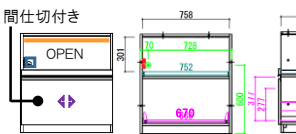

間仕切付き

- ⑪ 下台引出80 ブラック
下台引出80 レッド
W:798 D:470 H:870
¥ 113,300-(税別)

開戸

- ⑫ 下台開戸40左 ブラック
下台開戸40左 レッド
⑬ 下台開戸40右 ブラック
下台開戸40右 レッド
W:398 D:470 H:870
¥ 37,100-(税別)

- ⑭ 下台開戸60 ブラック
下台開戸60 レッド
W:598 D:470 H:870
¥ 50,500-(税別)

家電

間仕切付き

- ⑮ 下台家電40 ブラック
下台家電40 レッド
W:398 D:470 H:870
¥ 63,900-(税別)

- ⑯ 下台家電60 ブラック
下台家電60 レッド
W:598 D:470 H:870
¥ 63,900-(税別)

- ⑰ 下台家電80 ブラック
下台家電80 レッド
W:798 D:470 H:870
¥ 75,200-(税別)

ダスト

- ⑱ 下台ダスト40 ブラック
下台ダスト40 レッド
W:398 D:470 H:870
¥ 36,100-(税別)