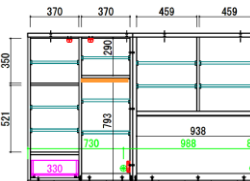

- ⑤ 上台160W 右OP ブラック
上台160W 右OP レッド
W:1602 D:500 H:1180
¥ 186,400-(税別)

- ⑥ 上台180W 左OP ブラック
上台180W 左OP レッド
W:1802 D:500 H:1180
¥ 207,000-(税別)

- ⑦ 上台180W 右OP ブラック
上台180W 右OP レッド
W:1802 D:500 H:1180
¥ 207,000-(税別)

- ⑧ 上台200W 左OP ブラック
上台200W 左OP レッド
W:2002 D:500 H:1180
¥ 216,300-(税別)

- ⑨ 上台200W 右OP ブラック
上台200W 右OP レッド
W:2002 D:500 H:1180
¥ 216,300-(税別)

WOP

下台

引出

間仕切付き

- ⑩ 下台引出60 ブラック
下台引出60 レッド
W:598 D:470 H:870
¥ 99,900-(税別)

間仕切付き

- ⑪ 下台引出80 ブラック
下台引出80 レッド
W:798 D:470 H:870
¥ 113,300-(税別)

開戸

- ⑫ 下台開戸40左 ブラック
下台開戸40左 レッド
⑬ 下台開戸40右 ブラック
下台開戸40右 レッド
W:398 D:470 H:870
¥ 37,100-(税別)

- ⑭ 下台開戸60 ブラック
下台開戸60 レッド
W:598 D:470 H:870
¥ 50,500-(税別)