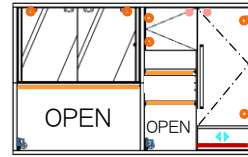

- ② 上置180 ブラック 受
上置180 レッド 受
W:1798 D:397 H:330~590
¥ 95,000-(税別)

200

受注生産

- ③ 上置200 ブラック 受
上置200 レッド 受
W:1998 D:397 H:330~590
¥ 108,000-(税別)

上台

- ④ 上台160W 左OP ブラック
上台160W 左OP レッド
W:1602 D:500 H:1180
¥ 186,400-(税別)