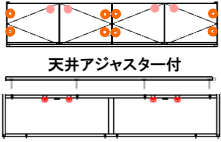

- 耐震ラッチ
- 1ヶロコンセント
- 2ヶロコンセント
- ダンパー
- ◀ クアドロール付き引出
- イノテック引出システム
- モイス
- タブレットPC

【表示寸法】・内部寸法 ・棚板寸法 ・引出内寸 ・配線寸法

受注生産

受注から 約30日後の工場出荷となります。

カラーオーダー

ロイヤルホワイト(RW)をカラーオーダーにて
基本価格の20%UPでお受け致します。
※納期※ 受注より約30日後の工場出荷となります。

上置

160