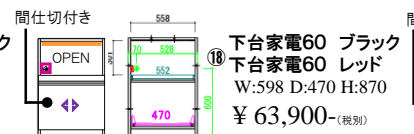

⑰ 下台家電60 ブラック
下台家電60 レッド
W:598 D:470 H:870
¥ 63,900- (税別)