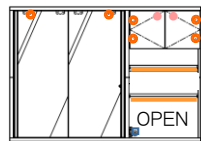

上台

⑩ 上台160H 左OP ブラック
上台160H 左OP レッド
W:1602 D:500 H:1180
¥ 185,400- (税別)

⑪ 上台160H 右OP ブラック
上台160H 右OP レッド
W:1602 D:500 H:1180
¥ 185,400- (税別)

⑫ 上台180H 左OP ブラック
上台180H 左OP レッド
W:1802 D:500 H:1180
¥ 195,700- (税別)

⑬ 上台180H 右OP ブラック
上台180H 右OP レッド
W:1802 D:500 H:1180
¥ 195,700- (税別)

⑭ 上台200H 左OP ブラック
上台200H 左OP レッド
W:2002 D:500 H:1180
¥ 205,000- (税別)

⑮ 上台200H 右OP ブラック
上台200H 右OP レッド
W:2002 D:500 H:1180
¥ 205,000- (税別)