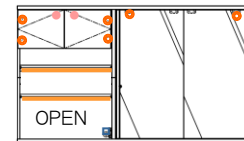

上台

⑩ 上台160H 左OP ブラック
上台160H 左OP レッド
W:1602 D:500 H:1180
¥ 185,400- (税別)

⑪ 上台160H 右OP ブラック
上台160H 右OP レッド
W:1602 D:500 H:1180
¥ 185,400- (税別)

⑫ 上台180H 左OP ブラック
上台180H 左OP レッド
W:1802 D:500 H:1180
¥ 195,700- (税別)

⑬ 上台180H 右OP ブラック
上台180H 右OP レッド
W:1802 D:500 H:1180
¥ 195,700- (税別)

⑭ 上台200H 左OP ブラック
上台200H 左OP レッド
W:2002 D:500 H:1180
¥ 205,000- (税別)

⑮ 上台200H 右OP ブラック
上台200H 右OP レッド
W:2002 D:500 H:1180
¥ 205,000- (税別)