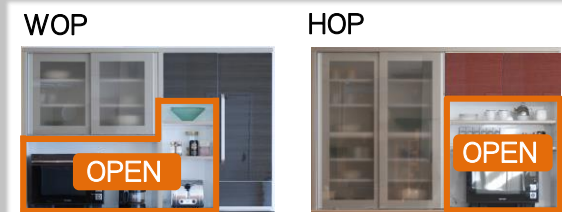

選べるスタイル!

下台はもちろん、上台も2つのデザインからお選びいただけます。
生活のスタイルに合わせて横長オープンと縦長オープンのタイプを
ご用意しています。