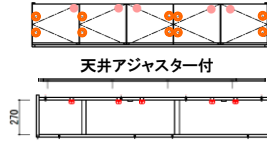

受注生産

- ① 上置160 ブラック 受
  上置160 レッド 受
  W:1598 D:397 H:330~590
  ¥ 87,000-(税別)

180