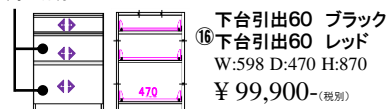

下台

引出

✕ 台輪カット 45^{mm}まで

間仕切付き

⑩ 下台引出60 ブラック
下台引出60 レッド
W:598 D:470 H:870
¥ 99,900- (税別)