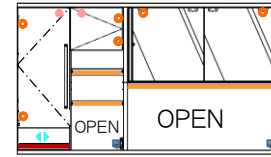

- ② 上置180 ブラック 受
上置180 レッド 受
W:1798 D:397 H:330~590
¥ 95,000-(税別)

200

受注生産

- ③ 上置200 ブラック 受
上置200 レッド 受
W:1998 D:397 H:330~590
¥ 108,000-(税別)

上台

- ④ 上台160W 左OP ブラック
上台160W 左OP レッド
W:1602 D:500 H:1180
¥ 186,400-(税別)