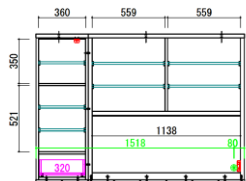

- ② 上置180 ブラック 受
上置180 レッド 受
W:1798 D:397 H:330~590
¥ 95,000-(税別)

200

受注生産

- ③ 上置200 ブラック 受
上置200 レッド 受
W:1998 D:397 H:330~590
¥ 108,000-(税別)

上台

- ④ 上台160W 左OP ブラック
上台160W 左OP レッド
W:1602 D:500 H:1180
¥ 186,400-(税別)

- ⑤ 上台160W 右OP ブラック
上台160W 右OP レッド
W:1602 D:500 H:1180
¥ 186,400-(税別)

- ⑥ 上台180W 左OP ブラック
上台180W 左OP レッド
W:1802 D:500 H:1180
¥ 207,000-(税別)

- ⑦ 上台180W 右OP ブラック
上台180W 右OP レッド
W:1802 D:500 H:1180
¥ 207,000-(税別)

- ⑧ 上台200W 左OP ブラック
上台200W 左OP レッド
W:2002 D:500 H:1180
¥ 216,300-(税別)

- ⑨ 上台200W 右OP ブラック
上台200W 右OP レッド
W:2002 D:500 H:1180
¥ 216,300-(税別)

WOP

下台

引出

間仕切付き

- ⑩ 下台引出60 ブラック
下台引出60 レッド
W:598 D:470 H:870
¥ 99,900-(税別)

間仕切付き

- ⑪ 下台引出80 ブラック
下台引出80 レッド
W:798 D:470 H:870
¥ 113,300-(税別)

開戸

- ⑫ 下台開戸40左 ブラック
下台開戸40左 レッド
⑬ 下台開戸40右 ブラック
下台開戸40右 レッド
W:398 D:470 H:870
¥ 37,100-(税別)

- ⑭ 下台開戸60 ブラック
下台開戸60 レッド
W:598 D:470 H:870
¥ 50,500-(税別)