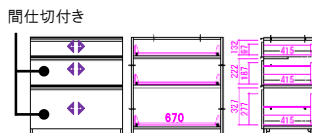

下台

引出

✕ 台輪カット 45^{mm}まで

間仕切付き

⑩ 下台引出60 ブラック
 下台引出60 レッド
 W:598 D:470 H:870
 ¥ 99,900- (税別)

⑪ 下台引出80 ブラック
 下台引出80 レッド
 W:798 D:470 H:870
 ¥ 113,300- (税別)

開戸

⑫ 下台開戸40左 ブラック
 下台開戸40左 レッド
 ⑬ 下台開戸40右 ブラック
 下台開戸40右 レッド
 W:398 D:470 H:870
 ¥ 37,100- (税別)