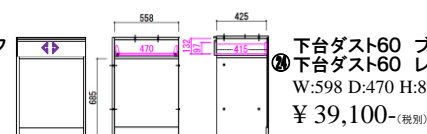

⑳ 下台ダスト60 ブラック
下台ダスト60 レッド
W:598 D:470 H:870
¥ 39,100- (税別)

天板

受注生産
㉑ 天板60 ブラック 受
天板60 レッド 受
W:602 D:500 H:30
¥ 20,000- (税別)

受注生産
㉒ 天板80 ブラック 受
天板80 レッド 受
W:802 D:500 H:30
¥ 27,000- (税別)

受注生産
㉓ 天板100 ブラック 受
天板100 レッド 受
W:1002 D:500 H:30
¥ 34,000- (税別)

受注生産
㉔ 天板120 ブラック 受
天板120 レッド 受
W:1202 D:500 H:30
¥ 38,000- (税別)

受注生産
㉕ 天板140 ブラック 受
天板140 レッド 受
W:1402 D:500 H:30
¥ 44,000- (税別)

受注生産
㉖ 天板160 ブラック 受
天板160 レッド 受
W:1602 D:500 H:30
¥ 48,000- (税別)

受注生産
㉗ 天板180 ブラック 受
天板180 レッド 受
W:1802 D:500 H:30
¥ 51,000- (税別)

受注生産
㉘ 天板200 ブラック 受
天板200 レッド 受
W:2002 D:500 H:30
¥ 57,000- (税別)