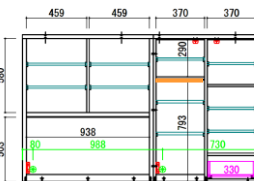

- ⑤ 上台160W 右OP ブラック
上台160W 右OP レッド
W:1602 D:500 H:1180
¥ 186,400-(税別)

- ⑥ 上台180W 左OP ブラック
上台180W 左OP レッド
W:1802 D:500 H:1180
¥ 207,000-(税別)

- ⑦ 上台180W 右OP ブラック
上台180W 右OP レッド
W:1802 D:500 H:1180
¥ 207,000-(税別)

- ⑧ 上台200W 左OP ブラック
上台200W 左OP レッド
W:2002 D:500 H:1180
¥ 216,300-(税別)

- ⑨ 上台200W 右OP ブラック
上台200W 右OP レッド
W:2002 D:500 H:1180
¥ 216,300-(税別)

WOP

下台

引出

間仕切付き

- ⑩ 下台引出60 ブラック
下台引出60 レッド
W:598 D:470 H:870
¥ 99,900-(税別)

間仕切付き

- ⑪ 下台引出80 ブラック
下台引出80 レッド
W:798 D:470 H:870
¥ 113,300-(税別)

開戸

- ⑫ 下台開戸40左 ブラック
下台開戸40左 レッド
⑬ 下台開戸40右 ブラック
下台開戸40右 レッド
W:398 D:470 H:870
¥ 37,100-(税別)

- ⑭ 下台開戸60 ブラック
下台開戸60 レッド
W:598 D:470 H:870
¥ 50,500-(税別)