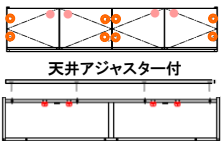

【表示寸法】・内部寸法 ・棚板寸法 ・引出内寸 ・配線寸法

上置

160

受注生産
 ① 上置160 ブラック 受
 上置160 レッド 受
 W:1598 D:397 H:330~590
 ¥ 87,000- (税別)

180

受注生産
 ② 上置180 ブラック 受
 上置180 レッド 受
 W:1798 D:397 H:330~590
 ¥ 95,000- (税別)

200

受注生産
 ③ 上置200 ブラック 受
 上置200 レッド 受
 W:1998 D:397 H:330~590
 ¥ 108,000- (税別)