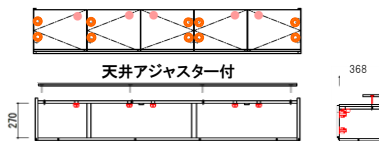

【表示寸法】・内部寸法 ・棚板寸法 ・引出内寸 ・配線寸法

上置

160

受注生産
 ① 上置160 ブラック 受
 上置160 レッド 受
 W:1598 D:397 H:330~590
 ¥ 87,000- (税別)

180

受注生産
 ② 上置180 ブラック 受
 上置180 レッド 受
 W:1798 D:397 H:330~590
 ¥ 95,000- (税別)

200

受注生産
 ③ 上置200 ブラック 受
 上置200 レッド 受
 W:1998 D:397 H:330~590
 ¥ 108,000- (税別)