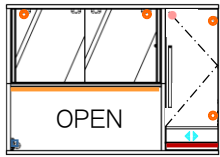

- ② 上置180 ブラック 受
上置180 レッド 受
W:1798 D:397 H:330~590
¥ 95,000-(税別)

200

受注生産

- ③ 上置200 ブラック 受
上置200 レッド 受
W:1998 D:397 H:330~590
¥ 108,000-(税別)

上台

- ④ 上台160W 左OP ブラック
上台160W 左OP レッド
W:1602 D:500 H:1180
¥ 186,400-(税別)