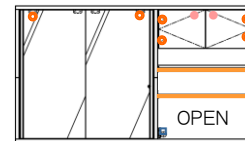

上台

⑩ 上台160H 左OP ブラック
上台160H 左OP レッド
W:1602 D:500 H:1180
¥ 185,400- (税別)

⑪ 上台160H 右OP ブラック
上台160H 右OP レッド
W:1602 D:500 H:1180
¥ 185,400- (税別)

⑫ 上台180H 左OP ブラック
上台180H 左OP レッド
W:1802 D:500 H:1180
¥ 195,700- (税別)

⑬ 上台180H 右OP ブラック
上台180H 右OP レッド
W:1802 D:500 H:1180
¥ 195,700- (税別)

⑭ 上台200H 左OP ブラック
上台200H 左OP レッド
W:2002 D:500 H:1180
¥ 205,000- (税別)

⑮ 上台200H 右OP ブラック
上台200H 右OP レッド
W:2002 D:500 H:1180
¥ 205,000- (税別)