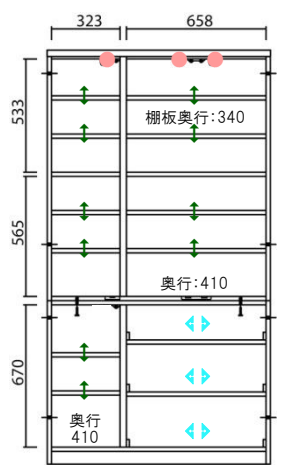

### ■ 内部図

- ↓ 可動棚板
- 耐震ラッチ
- ↔ レール付引出
- モイス
- 2ヶ口コンセント
- 1ヶ口コンセント

≒ 台輪カット35mmまで

2015年9月1日改訂