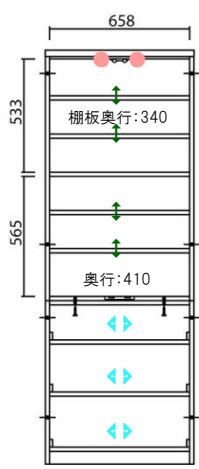

### ■ 内部図

- ↓ 可動棚板
- 耐震ラッチ
- ↔ レール付引出
- モイス
- 2ヶ口コンセント
- 1ヶ口コンセント

≒ 台輪カット35mmまで

2015年9月1日改訂