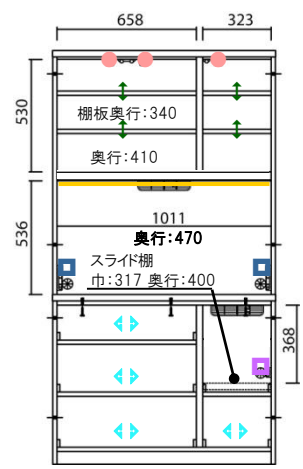

### ■ 内部図

- ↓ 可動棚板
- 耐震ラッチ
- ↔ レール付引出
- モイス
- 2ヶ口コンセント
- 1ヶ口コンセント

≒ 台輪カット35mmまで

2015年9月1日改訂