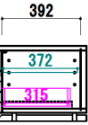

□ 2本付

① テレビ120
W:1198 D:450 H:375
¥ 90,400-(税別)

668 558 90

□ 2本付

② テレビ140
W:1398 D:450 H:375
¥ 95,900-(税別)

572 372 462 90

□ 2本付

③ テレビ160
W:1598 D:450 H:375
¥ 108,100-(税別)

572 572 462 90

□ 2本付

④ テレビ180
W:1798 D:450 H:375
¥ 116,600-(税別)

⑤ キャビ40
W:402 D:450 H:1400
¥ 79,500-(税別)

⑥ キュリオ60
W:602 D:450 H:1400
¥ 95,900-(税別)

⑦ Lシェルフ80
W:800 D:450 H:1400
¥ 95,900-(税別)

【表示寸法】

- ・内部寸法
- ・棚板寸法
- ・引出内寸
- ・配線寸法

□ 間仕切り

◎ ダンパー

PUSH プッシュオープン

⚡ 照明

背面化粧仕上げ

耐荷重

全体に均等に荷重がかかった時に耐えられる数値です。

⑧ サイド80
W:800 D:450 H:850
¥ 98,100-(税別)