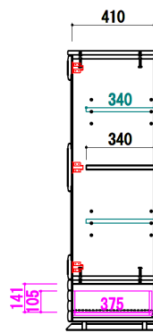

□ 2本付

① テレビ120
W:1198 D:450 H:375
¥ 90,400-(税別)

668 558 90

□ 2本付

② テレビ140
W:1398 D:450 H:375
¥ 95,900-(税別)

572 372 462 90

□ 2本付

③ テレビ160
W:1598 D:450 H:375
¥ 108,100-(税別)

572 572 462 90

□ 2本付

④ テレビ180
W:1798 D:450 H:375
¥ 116,600-(税別)

⑤ キャビ40
W:402 D:450 H:1400
¥ 79,500-(税別)

⑥ キュリオ60
W:602 D:450 H:1400
¥ 95,900-(税別)

⑦ Lシェルフ80
W:800 D:450 H:1400
¥ 95,900-(税別)

【表示寸法】

- ・内部寸法
- ・棚板寸法
- ・引出内寸
- ・配線寸法

□ 間仕切り

◎ ダンパー

PUSH プッシュオープン

⚡ 照明

背面化粧仕上げ

耐荷重

全体に均等に荷重がかかった時に耐えられる数値です。

⑧ サイド80
W:800 D:450 H:850
¥ 98,100-(税別)

⑨ サイド120
W:1198 D:450 H:850
¥ 134,800-(税別)

※ 台輪カットはできません。