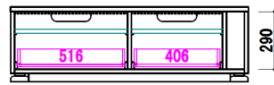

※引出の中には入りません。

扉は閉じたままリモコン操作可能！
Wiiバランスボードが収納できます。間仕切り引出付き。

リビングの小物類の
収納に便利な引出し付き。

Applique

アプリケ

LIVING BOARD

ITEM

568 458 90

□ 2本付

① テレビ120
W:1198 D:450 H:375
¥ 90,400-(税別)

668 558 90

□ 2本付

② テレビ140
W:1398 D:450 H:375
¥ 95,900-(税別)

572 372 462 90

□ 2本付

③ テレビ160
W:1598 D:450 H:375
¥ 108,100-(税別)

572 572 462 90

□ 2本付

④ テレビ180
W:1798 D:450 H:375
¥ 116,600-(税別)

⑤ キャビ40
W:402 D:450 H:1400
¥ 79,500-(税別)

⑥ キュリオ60
W:602 D:450 H:1400
¥ 95,900-(税別)

⑦ Lシェルフ80
W:800 D:450 H:1400
¥ 95,900-(税別)

【表示寸法】

- ・内部寸法
- ・棚板寸法
- ・引出内寸
- ・配線寸法