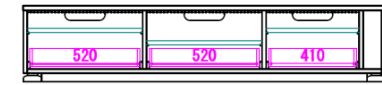

□ 2本付

① テレビ120
W:1198 D:450 H:375
¥ 90,400-(税別)

668 558 90

□ 2本付

② テレビ140
W:1398 D:450 H:375
¥ 95,900-(税別)

572 372 462 90

□ 2本付

③ テレビ160
W:1598 D:450 H:375
¥ 108,100-(税別)

572 572 462 90

□ 2本付

④ テレビ180
W:1798 D:450 H:375
¥ 116,600-(税別)

⑤ キャビ40
W:402 D:450 H:1400
¥ 79,500-(税別)

⑥ キュリオ60
W:602 D:450 H:1400
¥ 95,900-(税別)

⑦ Lシェルフ80
W:800 D:450 H:1400
¥ 95,900-(税別)

【表示寸法】

- ・内部寸法
- ・棚板寸法
- ・引出内寸
- ・配線寸法

□ 間仕切り

◎ ダンパー

PUSH プッシュオープン

⚡ 照明

背面化粧仕上げ

耐荷重

全体に均等に荷重がかかった時に耐えられる数値です。

⑧ サイド80
W:800 D:450 H:850
¥ 98,100-(税別)