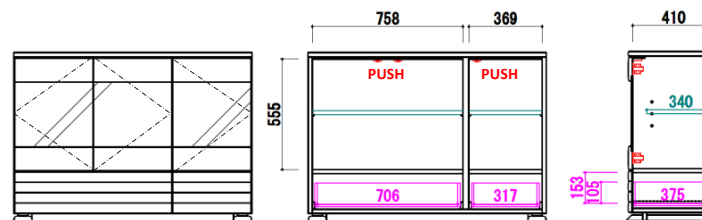

□ 間仕切り

◎ ダンパー

PUSH プッシュオープン

⚡ 照明

背面化粧仕上げ

耐荷重

全体に均等に荷重がかかった時に耐えられる数値です。

⑧ サイド80
W:800 D:450 H:850
¥ 98,100-(税別)

⑨ サイド120
W:1198 D:450 H:850
¥ 134,800-(税別)

※ 台輪カットはできません。