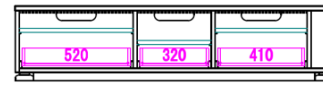

□ 2本付

① テレビ120
W:1198 D:450 H:375
¥ 90,400-(税別)

668 558 90

□ 2本付

② テレビ140
W:1398 D:450 H:375
¥ 95,900-(税別)

572 372 462 90

□ 2本付

③ テレビ160
W:1598 D:450 H:375
¥ 108,100-(税別)

572 572 462 90

□ 2本付

④ テレビ180
W:1798 D:450 H:375
¥ 116,600-(税別)

⑤ キャビ40
W:402 D:450 H:1400
¥ 79,500-(税別)

⑥ キュリオ60
W:602 D:450 H:1400
¥ 95,900-(税別)

⑦ Lシェルフ80
W:800 D:450 H:1400
¥ 95,900-(税別)

【表示寸法】

- ・内部寸法
- ・棚板寸法
- ・引出内寸
- ・配線寸法