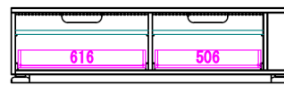

※引出の中には入りません。

扉は閉じたままリモコン操作可能！
Wiiバランスボードが収納できます。間仕切り引出付き。

リビングの小物類の
収納に便利な引出し付き。

Applique

アプリケ

LIVING BOARD

ITEM

568 458 90

□ 2本付

① テレビ120
W:1198 D:450 H:375
¥ 90,400-(税別)

668 558 90

□ 2本付

② テレビ140
W:1398 D:450 H:375
¥ 95,900-(税別)

572 372 462 90

□ 2本付

③ テレビ160
W:1598 D:450 H:375
¥ 108,100-(税別)

572 572 462 90

□ 2本付

④ テレビ180
W:1798 D:450 H:375
¥ 116,600-(税別)

⑤ キャビ40
W:402 D:450 H:1400
¥ 79,500-(税別)

⑥ キュリオ60
W:602 D:450 H:1400
¥ 95,900-(税別)

⑦ Lシェルフ80
W:800 D:450 H:1400
¥ 95,900-(税別)

【表示寸法】

- ・内部寸法
- ・棚板寸法
- ・引出内寸
- ・配線寸法