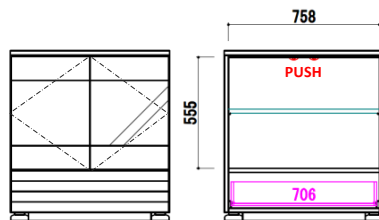

□ 間仕切り

◎ ダンパー

PUSH プッシュオープン

⚡ 照明

背面化粧仕上げ

耐荷重

全体に均等に荷重がかかった時に耐えられる数値です。

⑧ サイド80
W:800 D:450 H:850
¥ 98,100-(税別)

⑨ サイド120
W:1198 D:450 H:850
¥ 134,800-(税別)

※ 台輪カットはできません。