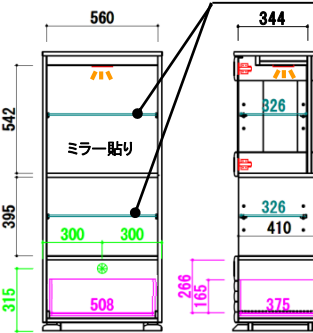

□ 2本付

① テレビ120
W:1198 D:450 H:375
¥ 90,400-(税別)

668 558 90

□ 2本付

② テレビ140
W:1398 D:450 H:375
¥ 95,900-(税別)

572 372 462 90

□ 2本付

③ テレビ160
W:1598 D:450 H:375
¥ 108,100-(税別)

572 572 462 90

□ 2本付

④ テレビ180
W:1798 D:450 H:375
¥ 116,600-(税別)

⑤ キャビ40
W:402 D:450 H:1400
¥ 79,500-(税別)

⑥ キュリオ60
W:602 D:450 H:1400
¥ 95,900-(税別)

⑦ Lシェルフ80
W:800 D:450 H:1400
¥ 95,900-(税別)

【表示寸法】

- ・内部寸法
- ・棚板寸法
- ・引出内寸
- ・配線寸法

□ 間仕切り

◎ ダンパー

PUSH プッシュオープン

⚡ 照明

背面化粧仕上げ

耐荷重

全体に均等に荷重がかかった時に耐えられる数値です。

⑧ サイド80
W:800 D:450 H:850
¥ 98,100-(税別)

⑨ サイド120
W:1198 D:450 H:850
¥ 134,800-(税別)

※ 台輪カットはできません。