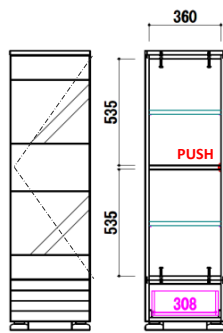

□ 2本付

① テレビ120
W:1198 D:450 H:375
¥ 90,400-(税別)

668 558 90

□ 2本付

② テレビ140
W:1398 D:450 H:375
¥ 95,900-(税別)

572 372 462 90

□ 2本付

③ テレビ160
W:1598 D:450 H:375
¥ 108,100-(税別)

572 572 462 90

□ 2本付

④ テレビ180
W:1798 D:450 H:375
¥ 116,600-(税別)

⑤ キャビ40
W:402 D:450 H:1400
¥ 79,500-(税別)

⑥ キュリオ60
W:602 D:450 H:1400
¥ 95,900-(税別)

⑦ Lシェルフ80
W:800 D:450 H:1400
¥ 95,900-(税別)

【表示寸法】

- ・内部寸法
- ・棚板寸法
- ・引出内寸
- ・配線寸法

□ 間仕切り

◎ ダンパー

PUSH プッシュオープン

⚡ 照明

背面化粧仕上げ

耐荷重

全体に均等に荷重がかかった時に耐えられる数値です。

⑧ サイド80
W:800 D:450 H:850
¥ 98,100-(税別)

⑨ サイド120
W:1198 D:450 H:850
¥ 134,800-(税別)

※ 台輪カットはできません。