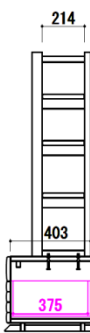

□ 2本付

① テレビ120
W:1198 D:450 H:375
¥ 90,400-(税別)

668 558 90

□ 2本付

② テレビ140
W:1398 D:450 H:375
¥ 95,900-(税別)

572 372 462 90

□ 2本付

③ テレビ160
W:1598 D:450 H:375
¥ 108,100-(税別)

572 572 462 90

□ 2本付

④ テレビ180
W:1798 D:450 H:375
¥ 116,600-(税別)

⑤ キャビ40
W:402 D:450 H:1400
¥ 79,500-(税別)

⑥ キュリオ60
W:602 D:450 H:1400
¥ 95,900-(税別)

⑦ Lシェルフ80
W:800 D:450 H:1400
¥ 95,900-(税別)

【表示寸法】

- ・内部寸法
- ・棚板寸法
- ・引出内寸
- ・配線寸法

□ 間仕切り

◎ ダンパー

PUSH プッシュオープン

⚡ 照明

背面化粧仕上げ

耐荷重

全体に均等に荷重がかかった時に耐えられる数値です。

⑧ サイド80
W:800 D:450 H:850
¥ 98,100-(税別)

⑨ サイド120
W:1198 D:450 H:850
¥ 134,800-(税別)

※ 台輪カットはできません。