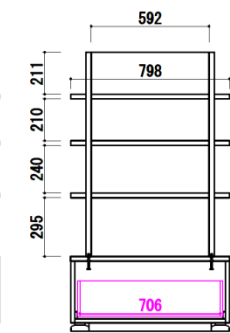

572 572 462 90

□ 2本付

④ テレビ180
W:1798 D:450 H:375
¥ 116,600-(税別)

⑤ キャビ40
W:402 D:450 H:1400
¥ 79,500-(税別)

⑥ キュリオ60
W:602 D:450 H:1400
¥ 95,900-(税別)

⑦ Lシェルフ80
W:800 D:450 H:1400
¥ 95,900-(税別)

【表示寸法】

- ・内部寸法
- ・棚板寸法
- ・引出内寸
- ・配線寸法

□ 間仕切り

◎ ダンパー

PUSH プッシュオープン

⚡ 照明

背面化粧仕上げ

耐荷重

全体に均等に荷重がかかった時に耐えられる数値です。

⑧ サイド80
W:800 D:450 H:850
¥ 98,100-(税別)

⑨ サイド120
W:1198 D:450 H:850
¥ 134,800-(税別)

※ 台輪カットはできません。