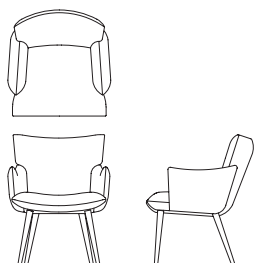

Novo Chair

アームチェア D04180A
 【W/660 D/720 H/830 SH/450 AH/640】

	ウォールナット仕様 チェリー仕様 D04180A__	オーク仕様 D04180A__
本革/合皮 IW	¥87,000(税抜)	¥85,000(税抜)
布Sタイプ	¥81,000(税抜)	¥79,000(税抜)
布Cタイプ	¥76,000(税抜)	¥74,000(税抜)
布Bタイプ	¥73,000(税抜)	¥71,000(税抜)
布Aタイプ	¥70,000(税抜)	¥68,000(税抜)
ソフトレザー BX	¥68,000(税抜)	¥66,000(税抜)

アームレスチェア D04180N
 【W/600 D/720 H/830 SH/450】

	ウォールナット仕様 チェリー仕様 D04180N__	オーク仕様 D04180N__
本革/合皮 IW	¥76,000(税抜)	¥73,000(税抜)
布Sタイプ	¥67,000(税抜)	¥65,000(税抜)
布Cタイプ	¥63,000(税抜)	¥61,000(税抜)
布Bタイプ	¥61,000(税抜)	¥59,000(税抜)
布Aタイプ	¥59,000(税抜)	¥57,000(税抜)
ソフトレザー BX	¥57,000(税抜)	¥55,000(税抜)