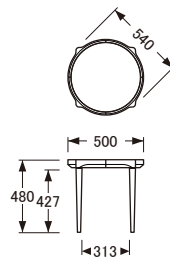

# No.6000

ネストテーブル

[50φ×H34]

[50φ×H41]

[50φ×H48]

[70φ×H34]

[70φ×H41]

[70φ×H48]

[90φ×H34]

[90φ×H41]

[90φ×H48]