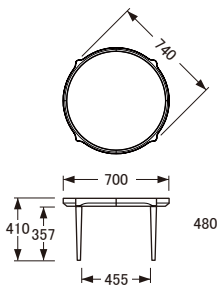

# No.6000

ネストテーブル

[50φ×H34]

[50φ×H41]

[50φ×H48]

[70φ×H34]

[70φ×H41]

[70φ×H48]

[90φ×H34]

[90φ×H41]

[90φ×H48]