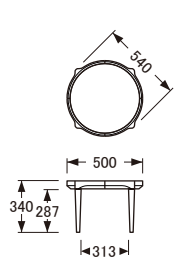

# No.6000

ネストテーブル

[50φ×H34]

[50φ×H41]

[50φ×H48]

[70φ×H34]

[70φ×H41]

[70φ×H48]

[90φ×H34]

[90φ×H41]

[90φ×H48]