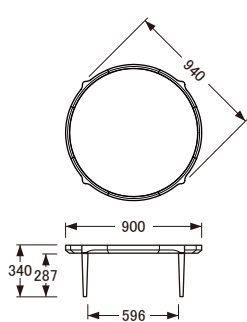

# No.6000

ネストテーブル

[50φ×H34]

[50φ×H41]

[50φ×H48]

[70φ×H34]

[70φ×H41]

[70φ×H48]

[90φ×H34]

[90φ×H41]

[90φ×H48]