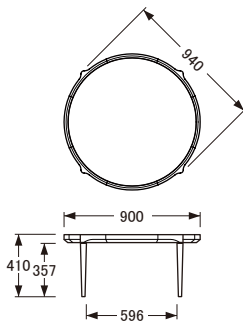

# No.6000

ネストテーブル

[50φ×H34]

[50φ×H41]

[50φ×H48]

[70φ×H34]

[70φ×H41]

[70φ×H48]

[90φ×H34]

[90φ×H41]

[90φ×H48]