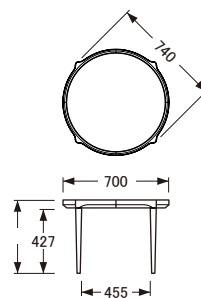

# No.6000

ネストテーブル

[50φ×H34]

[50φ×H41]

[50φ×H48]

[70φ×H34]

[70φ×H41]

[70φ×H48]

[90φ×H34]

[90φ×H41]

[90φ×H48]