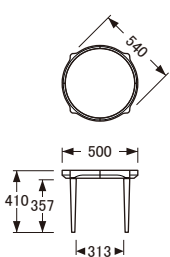

# No.6000

ネストテーブル

[50φ×H34]

[50φ×H41]

[50φ×H48]

[70φ×H34]

[70φ×H41]

[70φ×H48]

[90φ×H34]

[90φ×H41]

[90φ×H48]