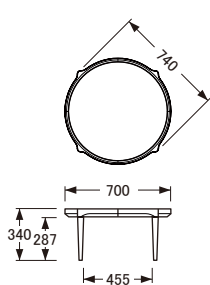

# No.6000

ネストテーブル

[50φ×H34]

[50φ×H41]

[50φ×H48]

[70φ×H34]

[70φ×H41]

[70φ×H48]

[90φ×H34]

[90φ×H41]

[90φ×H48]