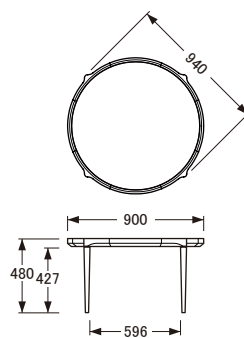

# No.6000

ネストテーブル

[50φ×H34]

[50φ×H41]

[50φ×H48]

[70φ×H34]

[70φ×H41]

[70φ×H48]

[90φ×H34]

[90φ×H41]

[90φ×H48]