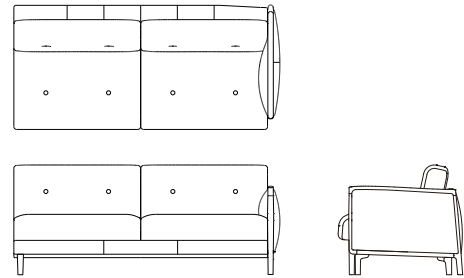

右肘ワイド3Pソファ L08680M OIL WN
[W/1955 D/915 H/805 SH/440]

| | ウォールナット仕様 チェリー仕様 L08680M__ | オーク仕様 L08680M__ | 替えカバー O00830M__ |
|-----------------|----------------------------------|--------------------|--------------------|
| オイル調革 FO | ¥511,000(税抜) | ¥504,000(税抜) | ¥189,000(税抜) |
| 総本革 セミアニリンFJ | ¥485,000(税抜) | ¥478,000(税抜) | ¥174,000(税抜) |
| 総本革 IV | ¥407,000(税抜) | ¥400,000(税抜) | ¥127,000(税抜) |
| 本革/合皮 IW | ¥344,000(税抜) | ¥337,000(税抜) | |
| 布Sタイプ | ¥293,000(税抜) | ¥286,000(税抜) | ¥71,000(税抜) |
| 布Cタイプ | ¥269,000(税抜) | ¥262,000(税抜) | ¥53,000(税抜) |
| 布Bタイプ | ¥258,000(税抜) | ¥251,000(税抜) | ¥44,000(税抜) |
| 布Aタイプ | ¥246,000(税抜) | ¥239,000(税抜) | ¥35,000(税抜) |
| ソフトレザー BX | ¥236,000(税抜) | ¥229,000(税抜) | ¥31,000(税抜) |