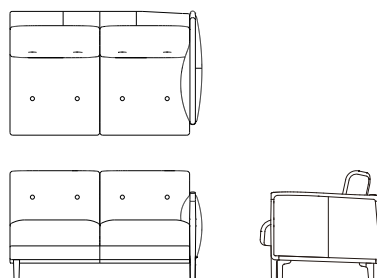

左肘ワイド2Pソファ **L08680L** OIL W/N
[W/1415 D/915 H/805 SH/440]

	ウォールナット仕様 チェリー仕様 L08680L__	オーク仕様 L08680L__	替えカバー O00830L__
布Sタイプ/オイル調革FO	¥305,000(税抜)	¥299,000(税抜)	¥59,000(税抜)
布Cタイプ/オイル調革FO	¥290,000(税抜)	¥283,000(税抜)	¥44,000(税抜)
布Bタイプ/オイル調革FO	¥282,000(税抜)	¥275,000(税抜)	¥37,000(税抜)
布Aタイプ/オイル調革FO	¥274,000(税抜)	¥268,000(税抜)	¥30,000(税抜)