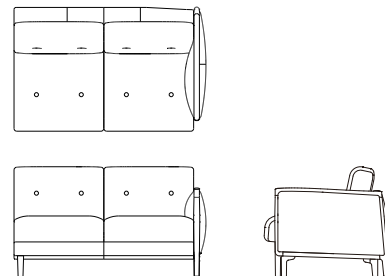

左肘ワイド2Pソファ L08680L OIL WN
[W/1415 D/915 H/805 SH/440]

	ウォールナット仕様 チェリー仕様 L08680L__	オーク仕様 L08680L__	替えカバー O00830L__
オイル調革 FO	¥402,000(税抜)	¥395,000(税抜)	¥138,000(税抜)
総本革 セミアニリンFJ	¥382,000(税抜)	¥375,000(税抜)	¥127,000(税抜)
総本革 IV	¥327,000(税抜)	¥321,000(税抜)	¥93,000(税抜)
本革/合皮 IW	¥279,000(税抜)	¥272,000(税抜)	
布Sタイプ	¥254,000(税抜)	¥247,000(税抜)	¥59,000(税抜)
布Cタイプ	¥232,000(税抜)	¥224,000(税抜)	¥44,000(税抜)
布Bタイプ	¥221,000(税抜)	¥214,000(税抜)	¥37,000(税抜)
布Aタイプ	¥210,000(税抜)	¥203,000(税抜)	¥30,000(税抜)
ソフトレザー BX	¥200,000(税抜)	¥193,000(税抜)	¥28,000(税抜)