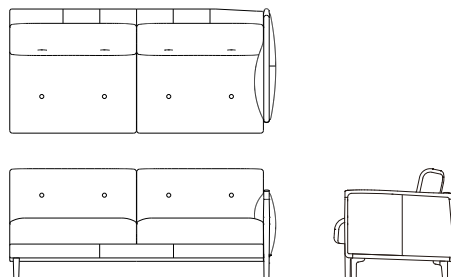

左肘ワイド3Pソファ **L08680H** OIL W/N
[W/1955 D/915 H/805 SH/440]

	ウォールナット仕様 チェリー仕様 L08680H__	オーク仕様 L08680H__	替えカバー O00830H__
布Sタイプ/オイル調革FO	¥372,000(税抜)	¥366,000(税抜)	¥71,000(税抜)
布Cタイプ/オイル調革FO	¥358,000(税抜)	¥349,000(税抜)	¥53,000(税抜)
布Bタイプ/オイル調革FO	¥350,000(税抜)	¥340,000(税抜)	¥44,000(税抜)
布Aタイプ/オイル調革FO	¥343,000(税抜)	¥332,000(税抜)	¥35,000(税抜)