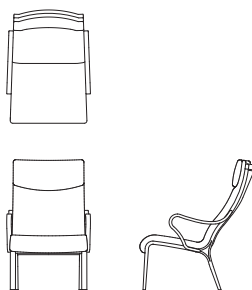

Ahti Chair

ラウンジチェア L08480A [W/660 D/890 H/1020~1080 SH/430]

| | ウォールナット仕様 チェリー仕様 L08480A_ | オーク仕様 L08480A_ |
|--------------|---------------------------------|-------------------|
| 本革/合皮 IW | ¥151,000(税抜) | ¥149,000(税抜) |
| 布Sタイプ | ¥136,000(税抜) | ¥134,000(税抜) |
| 布Cタイプ | ¥131,000(税抜) | ¥129,000(税抜) |
| 布Bタイプ | ¥129,000(税抜) | ¥127,000(税抜) |
| 布Aタイプ | ¥126,000(税抜) | ¥124,000(税抜) |
| ソフトレザー BX | ¥126,000(税抜) | ¥124,000(税抜) |