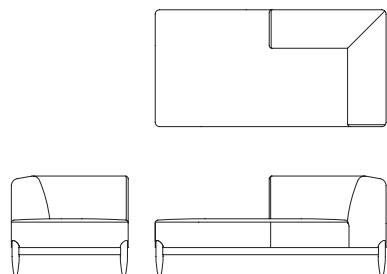

Novo Sofa

右肘シェーズロング **L08430M** OIL WN
【W/830 D/1630 H/720 SH/420】

	ウォールナット仕様 チェリー仕様 L08430M__	オーク仕様 L08430M__	替えカバー O00430M
本革/合皮 IW	¥197,000(税抜)	¥196,000(税抜)	¥76,000(税抜)
布Sタイプ	¥182,000(税抜)	¥180,000(税抜)	¥69,000(税抜)
布Cタイプ	¥169,000(税抜)	¥167,000(税抜)	¥57,000(税抜)
布Bタイプ	¥162,000(税抜)	¥160,000(税抜)	¥50,000(税抜)
布Aタイプ	¥155,000(税抜)	¥153,000(税抜)	¥44,000(税抜)