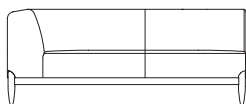

右肘3Pソファ L08450M OIL WN

[W/1760 D/830 H/720 SH/420]

	ウォールナット仕様 チェリー仕様 L08450M__	オーク仕様 L08450M__	替えカバー O00450M
本革/合皮IW	¥229,000(税抜)	¥227,000(税抜)	¥93,000(税抜)
布Sタイプ	¥205,000(税抜)	¥204,000(税抜)	¥79,000(税抜)
布Cタイプ	¥191,000(税抜)	¥189,000(税抜)	¥65,000(税抜)
布Bタイプ	¥183,000(税抜)	¥181,000(税抜)	¥57,000(税抜)
布Aタイプ	¥175,000(税抜)	¥173,000(税抜)	¥49,000(税抜)