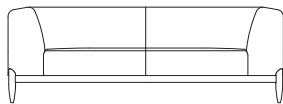

右肘3Pソファ L08450M OIL WN

[W/1760 D/830 H/720 SH/420]

	ウォールナット仕様 チェリー仕様 L08450M__	オーク仕様 L08450M__	替えカバー O00450M
本革/合皮IW	¥229,000(税抜)	¥227,000(税抜)	¥93,000(税抜)
布Sタイプ	¥205,000(税抜)	¥204,000(税抜)	¥79,000(税抜)
布Cタイプ	¥191,000(税抜)	¥189,000(税抜)	¥65,000(税抜)
布Bタイプ	¥183,000(税抜)	¥181,000(税抜)	¥57,000(税抜)
布Aタイプ	¥175,000(税抜)	¥173,000(税抜)	¥49,000(税抜)

左肘3Pソファ L08450H OIL WN

[W/1760 D/830 H/720 SH/420]

	ウォールナット仕様 チェリー仕様 L08450H__	オーク仕様 L08450H__	替えカバー O00450H
本革/合皮IW	¥229,000(税抜)	¥227,000(税抜)	¥93,000(税抜)
布Sタイプ	¥205,000(税抜)	¥204,000(税抜)	¥79,000(税抜)
布Cタイプ	¥191,000(税抜)	¥189,000(税抜)	¥65,000(税抜)
布Bタイプ	¥183,000(税抜)	¥181,000(税抜)	¥57,000(税抜)
布Aタイプ	¥175,000(税抜)	¥173,000(税抜)	¥49,000(税抜)