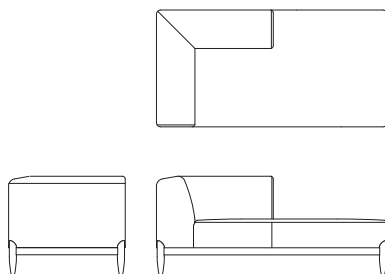

ワイド2Pソファ L08450F OIL WN

[W/1810 D/830 H/720 SH/420]

	ウォールナット仕様 チェリー仕様 L08450F__	オーク仕様 L08450F__	替えカバー O00450F
本革/合皮IW	¥250,000(税抜)	¥248,000(税抜)	¥105,000(税抜)
布Sタイプ	¥219,000(税抜)	¥217,000(税抜)	¥85,000(税抜)
布Cタイプ	¥203,000(税抜)	¥201,000(税抜)	¥70,000(税抜)
布Bタイプ	¥194,000(税抜)	¥193,000(税抜)	¥61,000(税抜)
布Aタイプ	¥186,000(税抜)	¥184,000(税抜)	¥53,000(税抜)

Novo Sofa

右肘シェーズロング **L08430M** OIL WN
【W/830 D/1630 H/720 SH/420】

	ウォールナット仕様 チェリー仕様 L08430M__	オーク仕様 L08430M__	替えカバー O00430M
本革/合皮 IW	¥197,000(税抜)	¥196,000(税抜)	¥76,000(税抜)
布Sタイプ	¥182,000(税抜)	¥180,000(税抜)	¥69,000(税抜)
布Cタイプ	¥169,000(税抜)	¥167,000(税抜)	¥57,000(税抜)
布Bタイプ	¥162,000(税抜)	¥160,000(税抜)	¥50,000(税抜)
布Aタイプ	¥155,000(税抜)	¥153,000(税抜)	¥44,000(税抜)